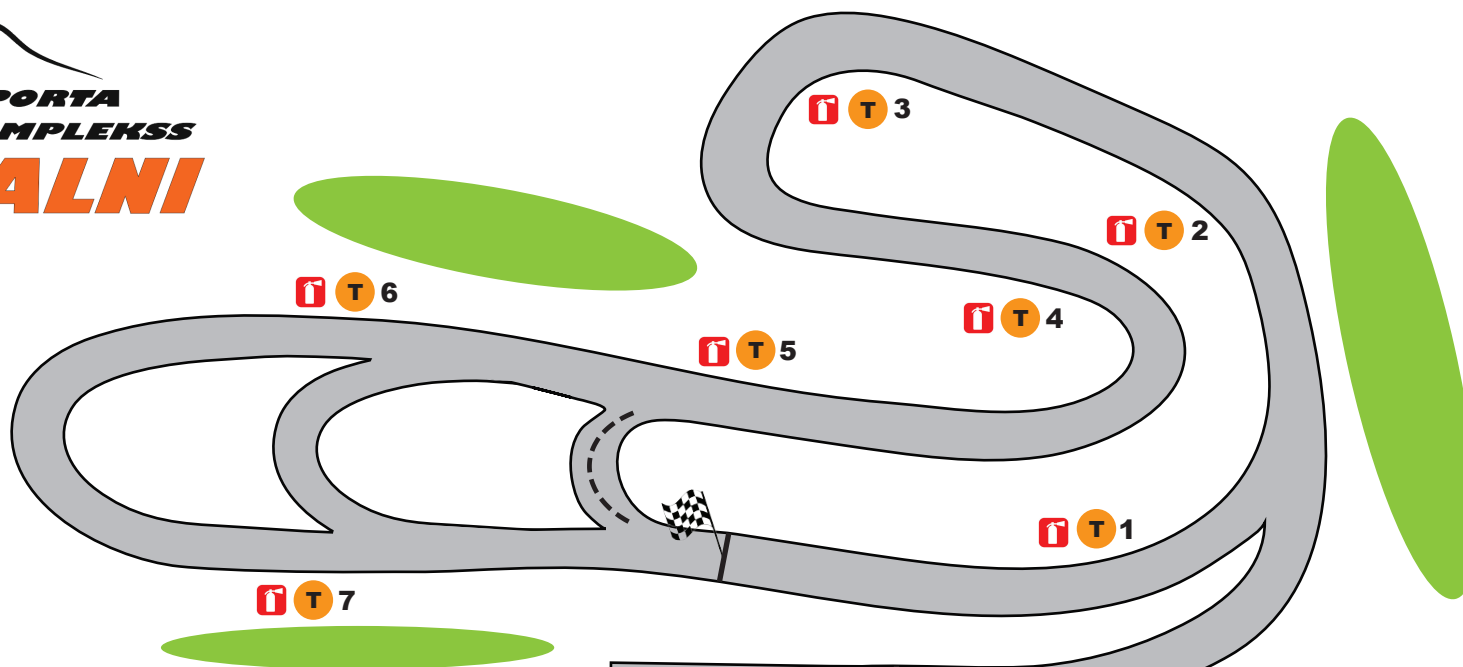

**SPORTA
KOMPLEKSS**
PILSKALNI

-  PAMATTRASE / RACE TRACK
-  DŽOKERAPLIS / JOCKER LAP
-  STARTA ZONA / STARTING GRID
-  FINIŠS / FINISH
-  SEKRETARIĀTS / RACE CONTROL
-  SLĒGTAIS PARKS / PARC FERME
-  DALĪBNIEKU PARKS / PADDOCK
-  NEATLIEKAMĀ PALĪDŽĪBA / MEDICAL AID
-  TIESNEŠU POSTENIS / JUDGES
-  UGUNSDZĒŠAMAIS APARĀTS / FIRE EXT.
-  IEBRAUKŠANA TRASEĒ / ON TRACK
-  NOBRAUKŠANA NO TRASES / OFF TRACK
-  TEHNISKĀ KOMISIJA / TECHNICAL COMMISSION
-  SKATĪTĀJU ZONA / SPECTATORS AREA